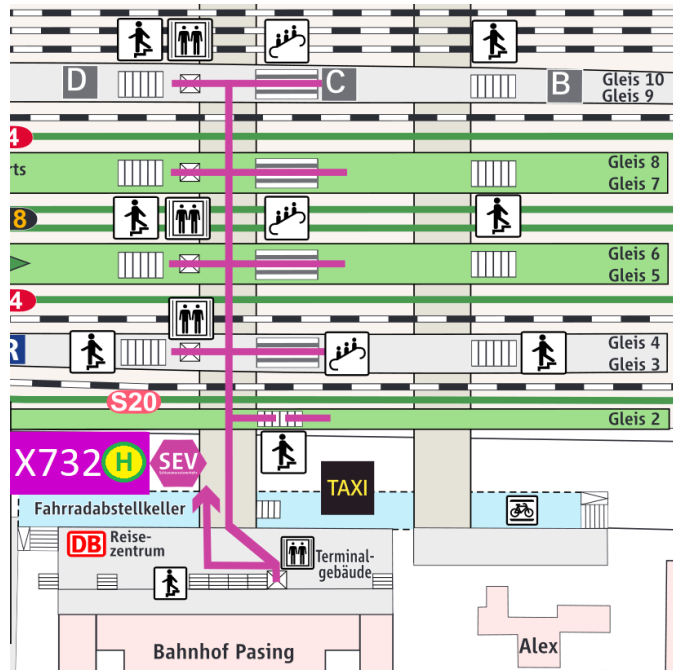

X732

Verlegung der Haltestelle in Pasing (S) - ab Sonntag, 11.12.2022 -

Sehr geehrte Fahrgäste,

ab Sonntag, 11.12.2022 wird die Haltestelle der Linie X732 in Pasing (S) dauerhaft verlegt. Die Ankunft und Abfahrt erfolgt nicht mehr vom Busbahnhof in der Kaflerstraße, sondern an der **SEV Haltestelle** in der **Josef-Felder-Straße** über dem Fußgängertunnel: